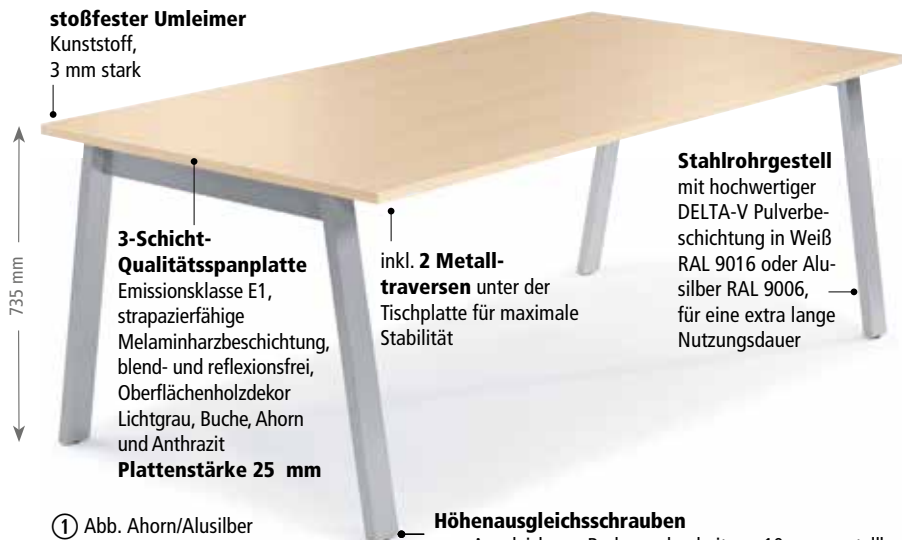

Konferenztisch DESKIN RIO

Besprechungs- und Konferenztische
Plattenstärke 25 mm
Gestellfarben Alusilber, Weiß

② Abb. Anthrazit/Weiß
Best.-Nr. 4027 5616
ab € 599,-

TOP!

ab € **389,-**

MODERNES DESIGN zum attraktiven Preis – universell einsetzbar

Konferenztisch DELTA RIO

Mit diesem Konferenztisch liegen Sie voll im Trend. Das moderne A-Fuß-Gestell erhalten Sie wahlweise in frischem Weiß oder modernem Alusilber. In Kombination mit einem der 5 verschiedenen Plattendekore ist auch für Ihren Konferenzraum die richtige Farbkombination garantiert. Durch die drei unterschiedlichen Größen bieten die Tische nicht nur die richtige Anzahl an Sitzgelegenheiten. Sie lassen sich auch hervorragend als Schreibtisch, Beistelltisch oder Schreibtischerweiterung nutzen. Die zwei Metalltraversen unter der Tischplatte sorgen zudem für eine maximale Stabilität der Tische.

Technische Daten

stoßfester Umleimer

Kunststoff,
3 mm stark

3-Schicht-Qualitätspanplatte
Emissionsklasse E1,
strapazierfähige
Melaminharzbeschichtung,
blend- und reflexionsfrei,
Oberflächenholzdekor
Lichtgrau, Buche, Ahorn
und Anthrazit
Plattenstärke 25 mm

inkl. **2 Metalltraversen**
unter der
Tischplatte für maximale
Stabilität

Stahlrohrgestell

mit hochwertiger
DELTA-V Pulverbe-
schichtung in Weiß
RAL 9016 oder Alu-
silber RAL 9006,
für eine extra lange
Nutzungsdauer