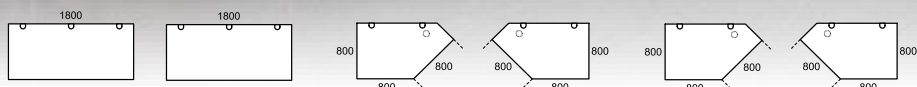

Anbauplatten

**Platte
Holzdekor**

INDIVIDUELLE LÖSUNGEN SIND DIE BESTEN!

**Anbauplatten
mit Kurzkufe**
wahlweise mit
C- oder T-Fuß,
inkl. Seitenblenden
und Stützfuß,
H 680-820 mm

		Rechteck 1800 inkl. C-Fuß	Rechteck 1800 inkl. T-Fuß	Trapez links inkl. C-Fuß	Trapez rechts inkl. C-Fuß	Trapez links inkl. T-Fuß	Trapez rechts inkl. T-Fuß
Breite	mm	1800	1800	1130/800	1130/800	1130/800	1130/800
Tiefe	mm	600	600	800	800	800	800
Gewicht	kg	32	32	30	30	29	29
Stützfuß	St.	1	1	2	2	2	2
Lichtgrau	Best.-Nr.	1026 9274	1026 9278	1026 9282	1026 9286	1026 9294	1026 9290
Buche	Best.-Nr.	1026 9275	1026 9279	1026 9283	1026 9287	1026 9295	1026 9291
Ahorn	Best.-Nr.	1026 9276	1026 9280	1026 9284	1026 9288	1026 9296	1026 9292
Weiß	Best.-Nr.	1026 9277	1026 9281	1026 9285	1026 9289	1026 9297	1026 9293
	€/St.	329,-	329,-	569,-	569,-	569,-	569,-

**Knieraumblenden
für Anbauplatte
Trapez**

bieten optimalen
Sichtschutz, Lochblech
lackiert, Alusilber
RAL 9006, inkl. Blenden-
halterung, 2 Blenden,
H 400 x B 1030/330 x
T 16 mm,
Gewicht 5,7 kg

Best.-Nr. 1023 0970
€/VE (2 St.) 149,-

**Anbauplatten
mit Stützfuß**
inkl. Zubehör
für den Anbau
Höhe 25 mm

		Anbauplatte 135° für Tiefe 800 mm (rechts/links anbaubar)	Dreiviertelkreis für Tiefe 800 mm (rechts/links anbaubar)	zur seitlichen Montage für Doppelarbeitsplatz	zur Montage an Schreibtisch- Längskante
Breite	mm	800	1200	1600	1600
Tiefe	mm	800	800	350/600/350	350/600/350
Gewicht	kg	21	22	22	22
Stützfuß	St.	2	2	2	2
Lichtgrau	Best.-Nr.	1021 5146	1021 5152	1021 5155	1026 8100
Buche	Best.-Nr.	1021 5147	1021 5153	1021 5156	1026 8101
Ahorn	Best.-Nr.	1021 5148	1021 5154	1021 5157	1026 8102
Weiß	Best.-Nr.	1025 6553	1025 6555	1025 6556	1026 8103
	€/St	289,-	339,-	319,-	299,-