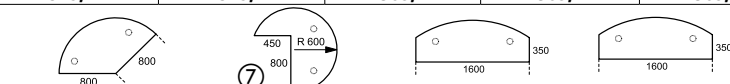

Anbauplatten

**Platte
Holzdekor**

INDIVIDUELLE LÖSUNGEN SIND DIE BESTEN!

**Anbauplatten
mit Kurzkufe**
wahlweise mit
C- oder T-Fuß,
inkl. Seitenblenden
und Stützfuß,
H 680-820 mm

		Rechteck 1800 inkl. C-Fuß	Rechteck 1800 inkl. T-Fuß	Trapez links inkl. C-Fuß	Trapez rechts inkl. C-Fuß	Trapez links inkl. T-Fuß	Trapez rechts inkl. T-Fuß
Breite	mm	1800	1800	1130/800	1130/800	1130/800	1130/800
Tiefe	mm	600	600	800	800	800	800
Gewicht	kg	32	32	30	30	29	29
Stützfuß	St.	1	1	2	2	2	2
Lichtgrau	Best.-Nr.	1026 9274	1026 9278	1026 9282	1026 9286	1026 9294	1026 9290
Buche	Best.-Nr.	1026 9275	1026 9279	1026 9283	1026 9287	1026 9295	1026 9291
Ahorn	Best.-Nr.	1026 9276	1026 9280	1026 9284	1026 9288	1026 9296	1026 9292
Weiß	Best.-Nr.	1026 9277	1026 9281	1026 9285	1026 9289	1026 9297	1026 9293
	€/St.	329,-	329,-	569,-	569,-	569,-	569,-

**Anbauplatten
mit Stützfuß**
inkl. Zubehör
für den Anbau
Höhe 25 mm

		Anbauplatte 135° für Tiefe 800 mm (rechts/links anbaubar)	Dreiviertelkreis für Tiefe 800 mm (rechts/links anbaubar)	zur seitlichen Montage für Doppelarbeitsplatz	zur Montage an Schreibtisch- Längskante
Breite	mm	800	1200	1600	1600
Tiefe	mm	800	800	350/600/350	350/600/350
Gewicht	kg	21	22	22	22
Stützfuß	St.	2	2	2	2
Lichtgrau	Best.-Nr.	1021 5146	1021 5152	1021 5155	1026 8100
Buche	Best.-Nr.	1021 5147	1021 5153	1021 5156	1026 8101
Ahorn	Best.-Nr.	1021 5148	1021 5154	1021 5157	1026 8102
Weiß	Best.-Nr.	1025 6553	1025 6555	1025 6556	1026 8103
	€/St	289,-	339,-	319,-	299,-