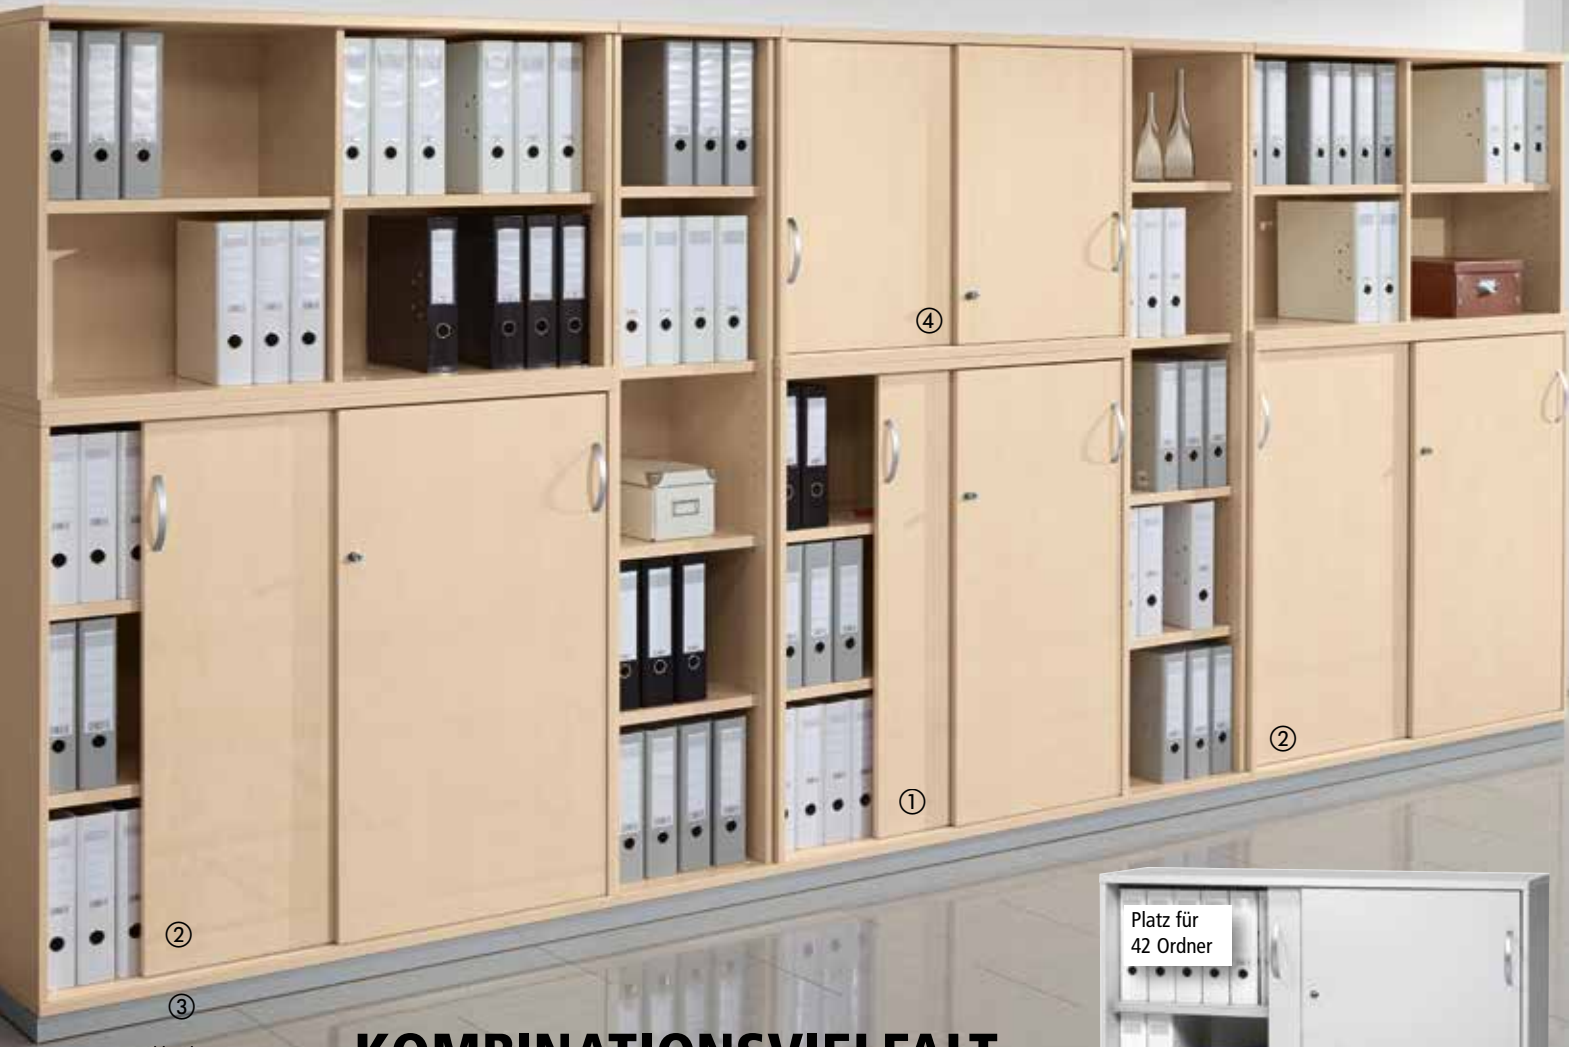

Schreibtische
ab Seite 2

Container
ab Seite 32

Flügeltüren-
schrank/Regale
ab Seite 34

Abb. Ahorn

KOMBINATIONSVIELFALT IN TOP-QUALITÄT

Schiebetürenschränke

25 mm starke Einlegeböden aus Holz,
Mitteltrennwand, 12 mm starke
Sichtrückwand, einstellbare
Kunststoff-Möbelgleiter,
Tiefe 420 mm

		800	1000	1200	1600	1000	1200	1600
Breite	mm	800	1000	1200	1600	1000	1200	1600
Höhe	mm	780	780	780	780	1140	1140	1140
Korpshöhe	mm	750	750	750	750	1110	1110	1110
Lichtgrau	Best.-Nr.	1028 0169	1027 0165	1027 0168	1027 8076	1027 0171	1027 0174	1027 8079
Buche	Best.-Nr.	1028 0170	1027 0166	1027 0169	1027 8077	1027 0172	1027 0175	1027 8080
Ahorn	Best.-Nr.	1028 0171	1027 0167	1027 0170	1027 8078	1027 0173	1027 0176	1027 8081
Weiß	Best.-Nr.	1029 4462	1029 4463	1029 4464	1029 4465	1029 4466	1029 4467	1029 4468
	€/St.	219,-	259,-	279,-	379,-	319,-	339,-	439,-

Stahlsockel für Schiebetürenschränke

für einen sicheren Stand, inkl. regulierbaren
Höhenausgleichsschrauben, Höhe 50 mm, Tiefe 400 mm

		800	1000	1200	1600
Breite	mm	800	1000	1200	1600
Alusilber	Best.-Nr.	1027 0210	1027 0211	1027 0212	1027 8103
	€/St.	64,90	74,90	84,90	119,90

Schiebetüren-Aufsatzschränke

25 mm starke Einlegeböden
aus Holz, Mitteltrennwand,
12 mm starke Sichtrückwand,
Tiefe 420 mm

		1000	1200	1600	1000	1200	1600
Breite	mm	1000	1200	1600	1000	1200	1600
Korpshöhe	mm	750	750	750	1110	1110	1110
Lichtgrau	Best.-Nr.	1027 8082	1027 0177	1027 8085	1027 0180	1027 0183	1027 8088
Buche	Best.-Nr.	1027 8083	1027 0178	1027 8086	1027 0181	1027 0184	1027 8089
Ahorn	Best.-Nr.	1027 8084	1027 0179	1027 8087	1027 0182	1027 0185	1027 8090
Weiß	Best.-Nr.	1029 4469	1029 4470	1029 4471	1029 4472	1029 4473	1029 4474
	€/St.	259,-	279,-	379,-	319,-	339,-	439,-