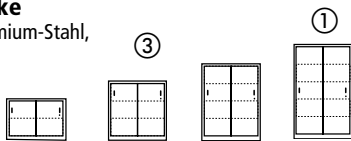

	mm	1200	1200	1200	1200
Breite	mm	1200	1200	1200	1200
Höhe	mm	845	1200	1560	1950
Ordnerhöhen		2	3	4	5
Ordnerkapazität	St.	28	42	56	70
Gewicht	kg	37	51	65	85
Lichtgrau	Best.-Nr.	1022 0750	1022 0755	1022 0760	1022 0765
Anthrazit	Best.-Nr.	1022 0752	1022 0757	-	1022 0767
	€/St.	359,-	469,-	529,-	599,-

Schubladenblock

aus stabilem Kunststoff
mit je 1 x 5 Schubladen
Farben: wahlweise lichtgrau
oder schwarz

Außenmaß:
B 275 x T 330 x H 320 mm
**gleiche Höhe wie 1
Ordnerhöhe**, Innenmaße
Schublade:
B 238 x T 305 x H 45 mm