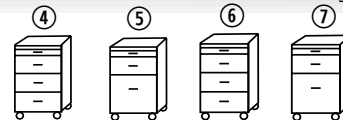

**Schrägfachablage-Set**  
bestehend aus: 4 auseinander-  
ziehbaren Ablagen DIN A4  
Best.-Nr. 1029 0560 €/St. **37,90**

**Stempelhalter**  
Zum Einhängen von bis zu  
7 Stempeln  
Best.-Nr. 1029 0558 €/St. **24,90**

### Rollcontainer MULTI M pro

inkl. Utensilenschub, Schübe mit  
gedämpftem Selbsteinzug,  
Schloss mit Wechselzylinder,  
zentral verschließbar,  
2 gebremste Rollen vorne,  
Höhe 600 x Breite 435 mm

**Vollauszug**  
belastbar  
bis 45 kg

	mm	600	600	800	800
Tiefe	mm	600	600	800	800
Schübe		1+3	1+1	1+3	1+1
Hängeregisterschub		-	1	-	1
Gewicht	kg	30	29	38	43
Lichtgrau	Best.-Nr.	1029 0486	1029 0491	1029 0496	1029 0501
Buche	Best.-Nr.	1029 0487	1029 0492	1029 0497	1029 0502
Ahorn	Best.-Nr.	1029 0488	1029 0493	1029 0498	1029 0503
Weiß	Best.-Nr.	1029 0489	1029 0494	1029 0499	1029 0504
	€/St.	<b>439,-</b>	<b>399,-</b>	<b>499,-</b>	<b>489,-</b>