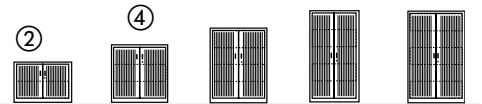

### Schuifdeurkasten

deuren en corpus uit premium-staal, poedercoated metalen grepen aluzilver cilinderslot, diepte 420 mm

		③	①	①	①
breedte	mm	1200	1200	1200	1200
hoogte	mm	845	1200	1560	1950
ordnerhoogtes		2	3	4	5
ordnercapaciteit	st.	28	42	56	70
gewicht	kg	37	51	65	85
lichtgrijs	Bestelnr.	1022 0750	1022 0755	1022 0760	1022 0765
antraciet	Bestelnr.	1022 0752	1022 0757	-	1022 0767
	€/st.	<b>359,-</b>	<b>469,-</b>	<b>529,-</b>	<b>599,-</b>

### Roldeurkasten

corpus uit premium-staal, poedercoated roldeuren uit kunststof, metalen grepen aluzilver cilinderslot, D 420 mm

		②	④			
breedte	mm	1200	1200	1200	1000	1200
hoogte	mm	845	1200	1560	1950	1950
ordnerhoogtes		2	3	4	5	5
ordnercapaciteit		26	39	52	50	65
gewicht	kg	26	38	47	51	57
lichtgrijs	Bestelnr.	1024 7715	1024 7719	1024 7723	1024 7731	1024 7727
antraciet	Bestelnr.	1024 7717	1024 7721	-	1024 7733	1024 7729
	€/st.	<b>469,-</b>	<b>529,-</b>	<b>589,-</b>	<b>569,-</b>	<b>629,-</b>

**Lade-systeemboxen** uit sterk, kunststof, lichtgrijs of zwart kader met telkens 1 x 5 lades. Buitenafm. box: B 275 x D 330 x H 320 mm  
**hoogte zoals 1 ordner-hoogte**  
binnenafm. lades: B 238 x D 305 x H 45 mm